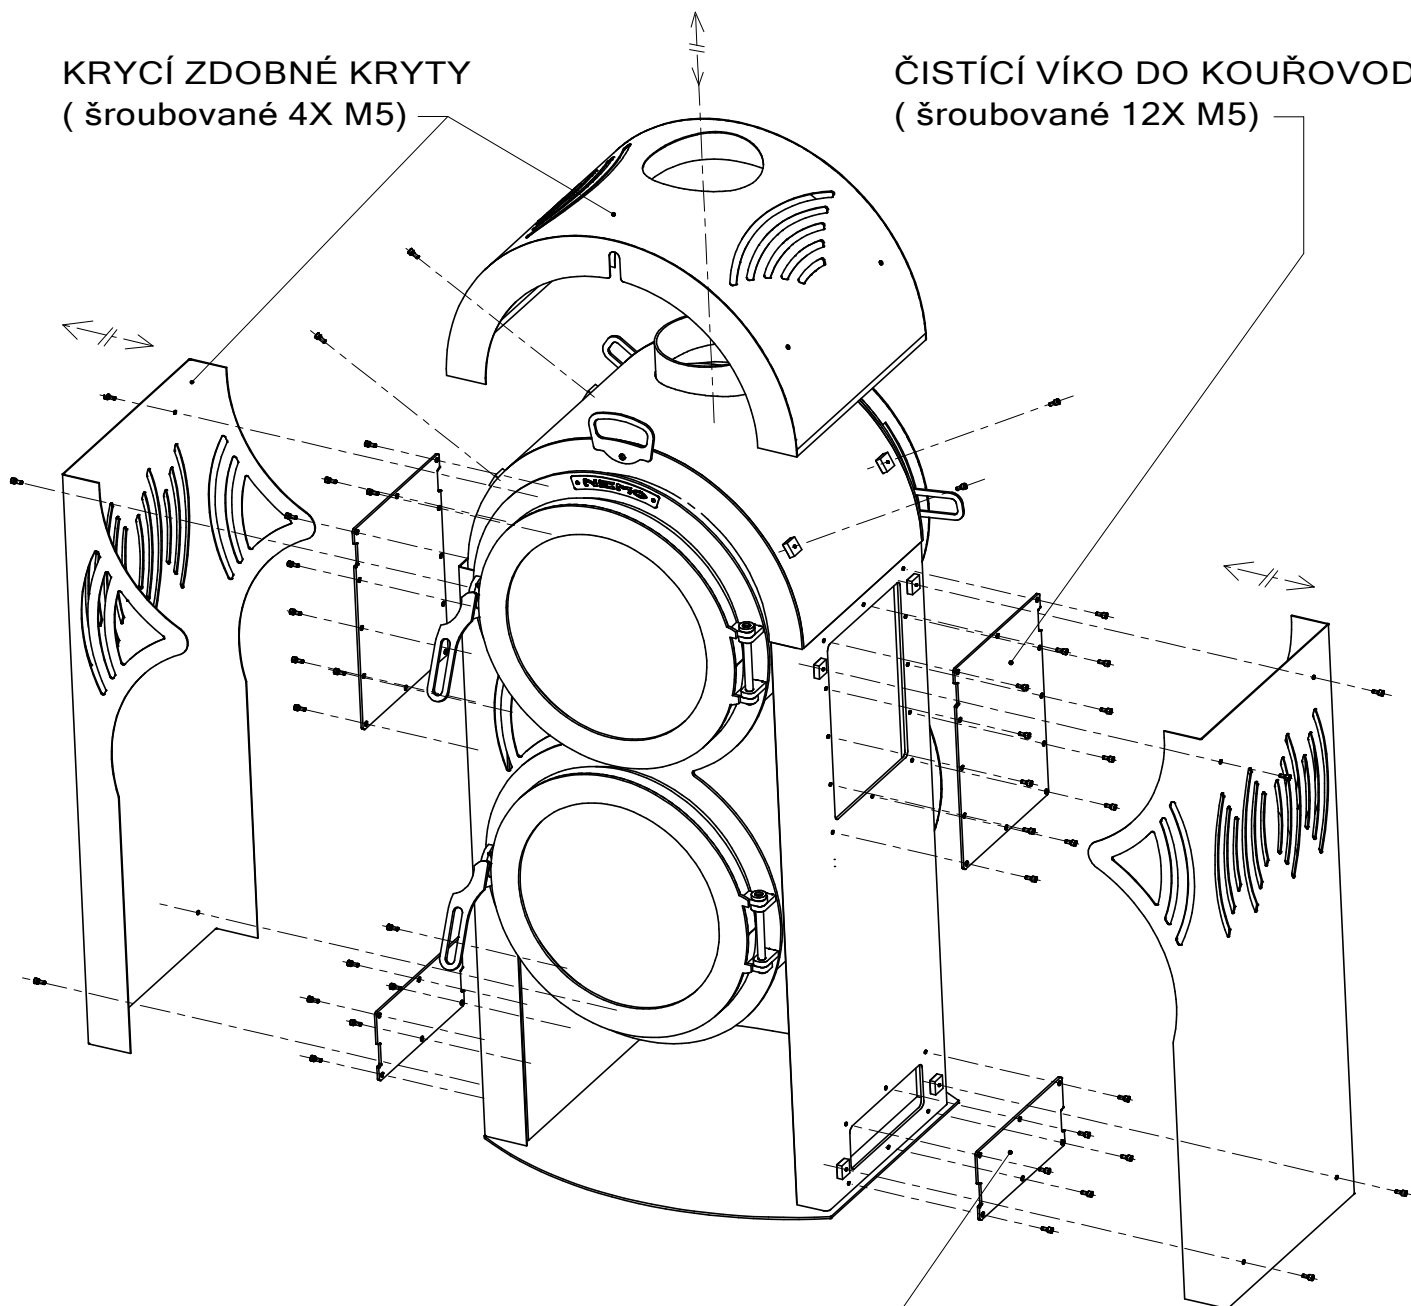

KRYCÍ ZDOBNÉ KRYTY
(šroubované 4X M5)

ČISTÍCÍ VÍKO DO KOUŘOVODU
(šroubované 12X M5)

ČISTÍCÍ VÍKO PRO VYMETENÍ NEČISTOT
(šroubované 6X M5)

POČET KUSŮ	NÁZEV - ROZMĚR	POLOTOVAR	MAT.KONEČNÝ	MAT.VÝCHOZÍ	TŘÍDA ODP.	Č.VÁHA	POVRCH	ČÍSLO SESTAVY	POZICE
POZN.:				CEL. VÁHA:		SES.:			
MĚŘÍTKO	KRESLIL		Č.SN.	ZMĚNA			DATUM	PODPIS	INDEX
	PŘEZKOUŠEL								
	NORM.REF.		Č.TŘ.	SOUBOR DET.:			ČÍSLO		
	VÝR.ROZJEDNAL	SCHVÁLIL							
		DNE		Pyro NEMO 6, 9, 12 kW			Listů		
	TYP	SKUPINA							
	NÁZEV			Čištění prostorů průchodu spalin			List		