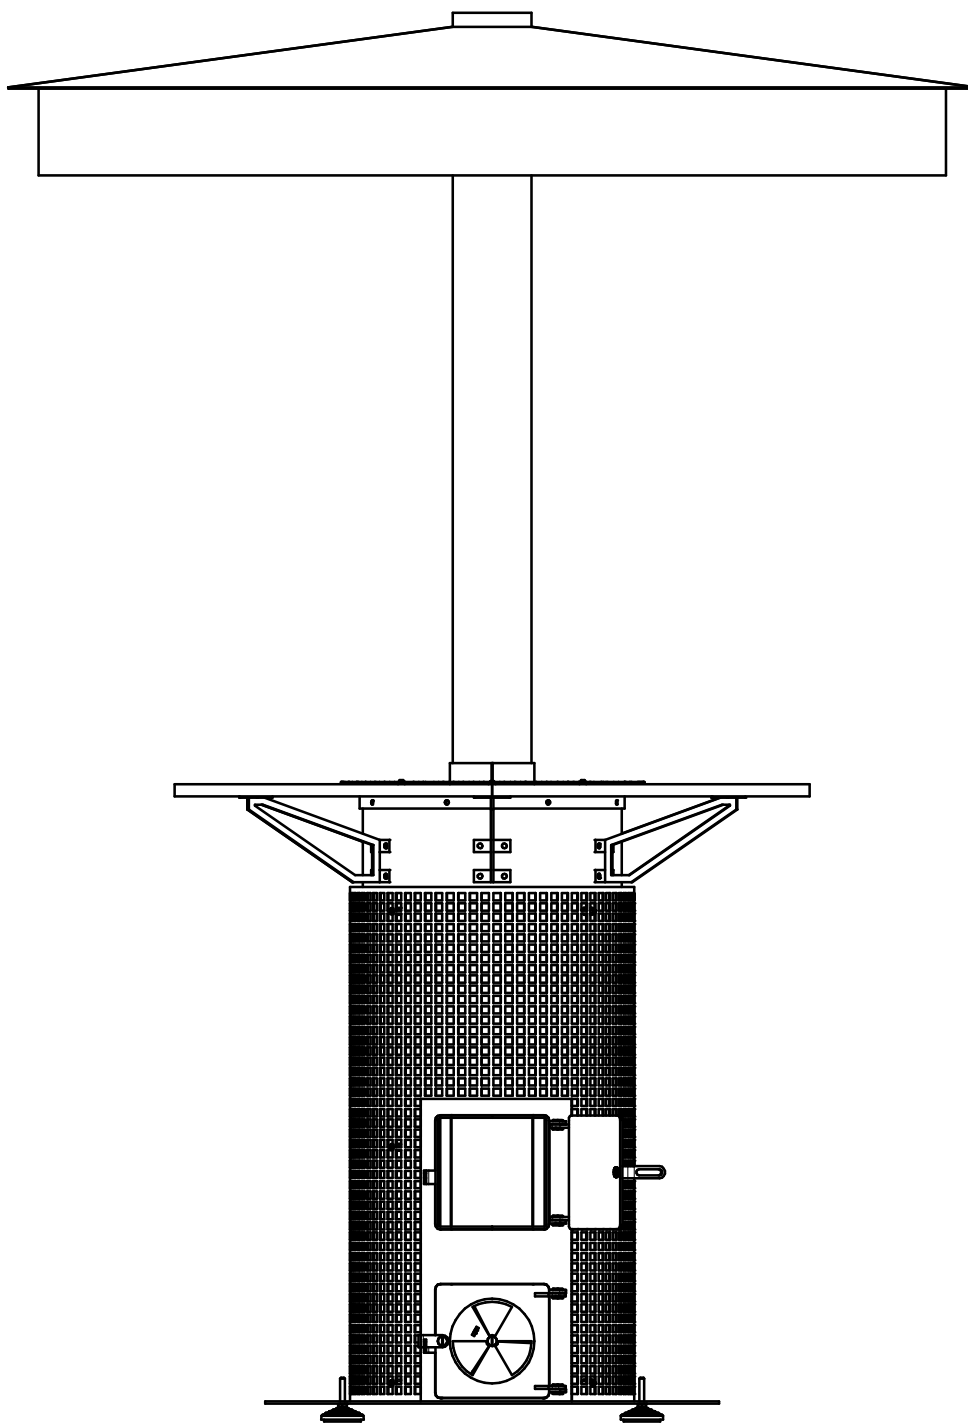

ISO 5457 : 1989 (01 3110)

F-A4-S.E.V8+2001

### HRANY SRAŽENY 0,2x45°

CAD-System				Materiál:		Rozměr polotovaru:		
		Soubor v počítači : 01_00_001_Terasovy_ohrivac				Pr.00 - 000		
		Kreslil	Datum 25.08.2023					
Měřitko	Formát	Přesnost	<b>ISO 2768 - mK</b>		Změna :	Datum	Podpis	d
		Tolerování	<b>ISO 8015</b>					c
		Promítání	☐ ⊕					b
 LS-KAMNA.CZ		Typ		Terasový ohřivač				a
		Název		Terasový ohřivač		01_00_001		
				Počet listů : 1		List : 1		