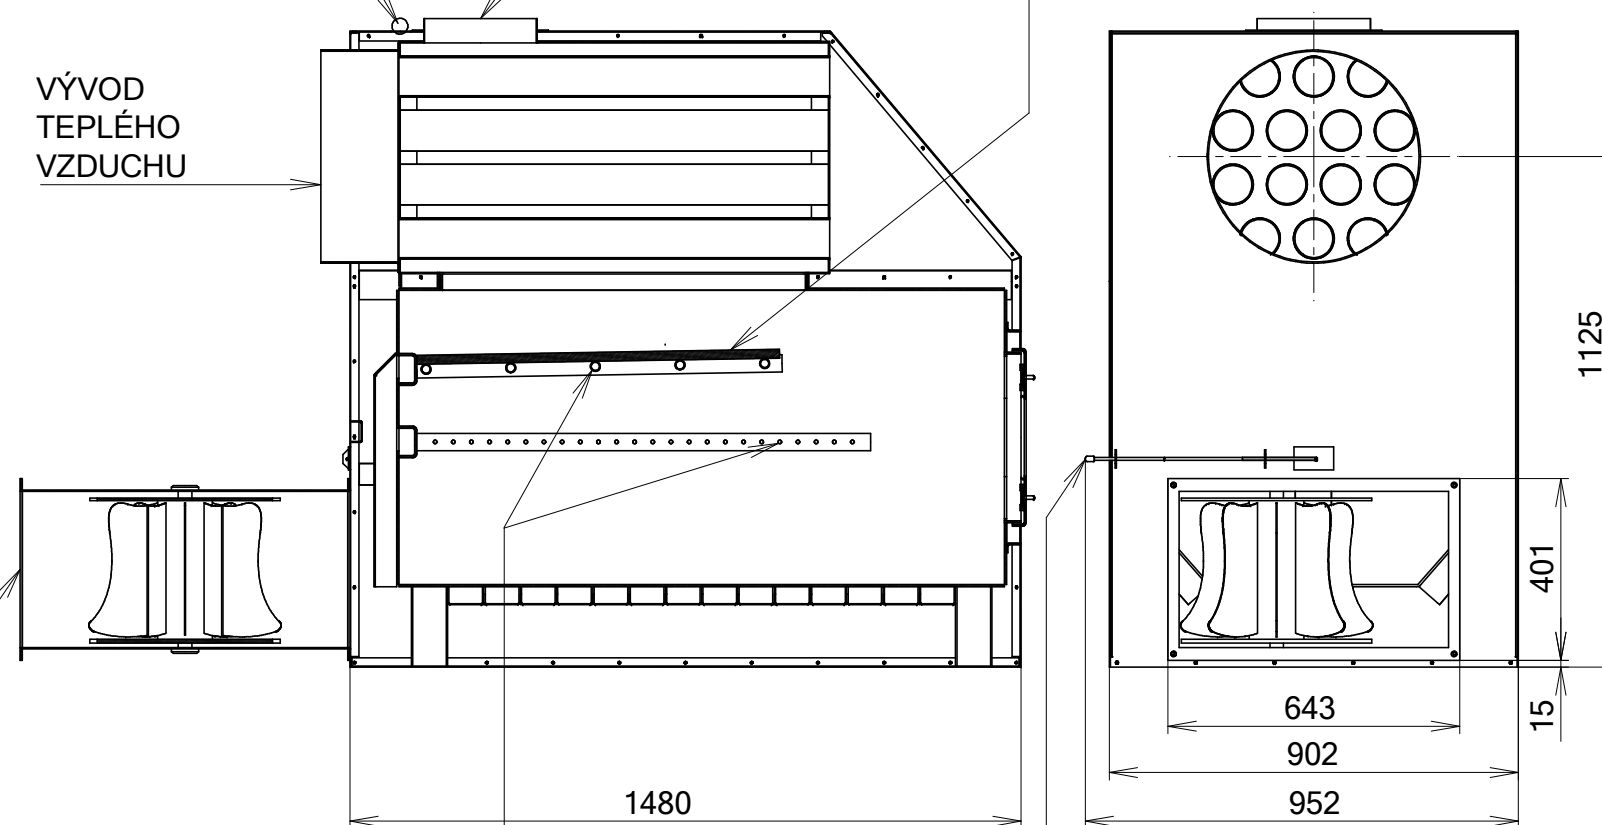

POUZDRO PRO TEPLOTNÍ
ČIDLO K REGULÁTORU OTÁČEK

ODTAH SPALIN

GRENAMATOVÉ
DESKY

VÝVOD
TEPLÉHO
VZDUCHU

PŘÍVOD
STUDENÉHO
VZDUCHU

PŘÍVOD
SEKUNDÁRNÍHO
VZDUCHU

OVLÁDÁNÍ
SEKUNDÁRNÍHO
VZDUCHU

POČET KUSŮ	NÁZEV - ROZMĚR	POLOTOVAR	MAT.KONEČNÝ	MAT.VÝCHOZÍ	TRÍDA ODP.	Č.VÁHA	POVRCH	ČÍSLO SESTAVY	POZICE
POZN.:				CEL. VÁHA:		SES.:			
MĚŘÍTKO	KRESLIL PŘEZKOUŠEL NORM.REF. VÝR.ROZJEDNAL	SCHVÁLIL DNE	Č.SN.	Č.TR.	ZMĚNA	DATUM	PODPIS	INDEX	
	TYP NÁZEV	SKUPINA	SOUBOR DET.:						
			ČÍSLO						
			Kamna 120kW TURBO						
			List 0		List				