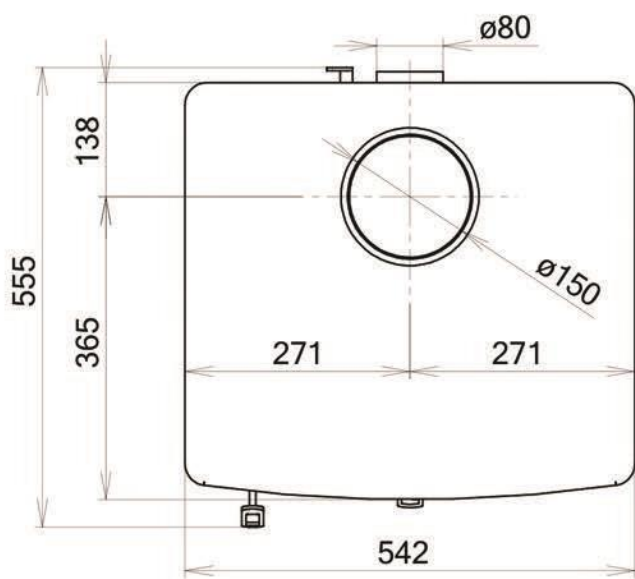

Ganzblechausführung  
-Standardversion

POČET KUSŮ	NÁZEV - ROZMĚR	POLOTOVAR	MAT.KONEČNÝ	MAT.VÝCHOZÍ	TRÍDA ODP.	Č.VÁHA	POVRCH	ČÍSLO SESTAVY	POZICE		
POZN.:				CEL. VÁHA:		SES.:					
MĚŘITKO	KRESLIL		Č.SN.	ZMĚNA		DATUM		PODPIS		INDEX	
	PŘEZKOUŠEL		Č.TR.								
	NORM.REF.			SOUBOR DET.:							
	VÝR.ROZJEDNAL	SCHVÁLIL		ČÍSLO							
		DNE									
	TYP		SKUPINA								
	NÁZEV										
<b>Technisches Blatt</b>				<b>Pyro MAGIC 10 kW</b>							
				Listů		List					