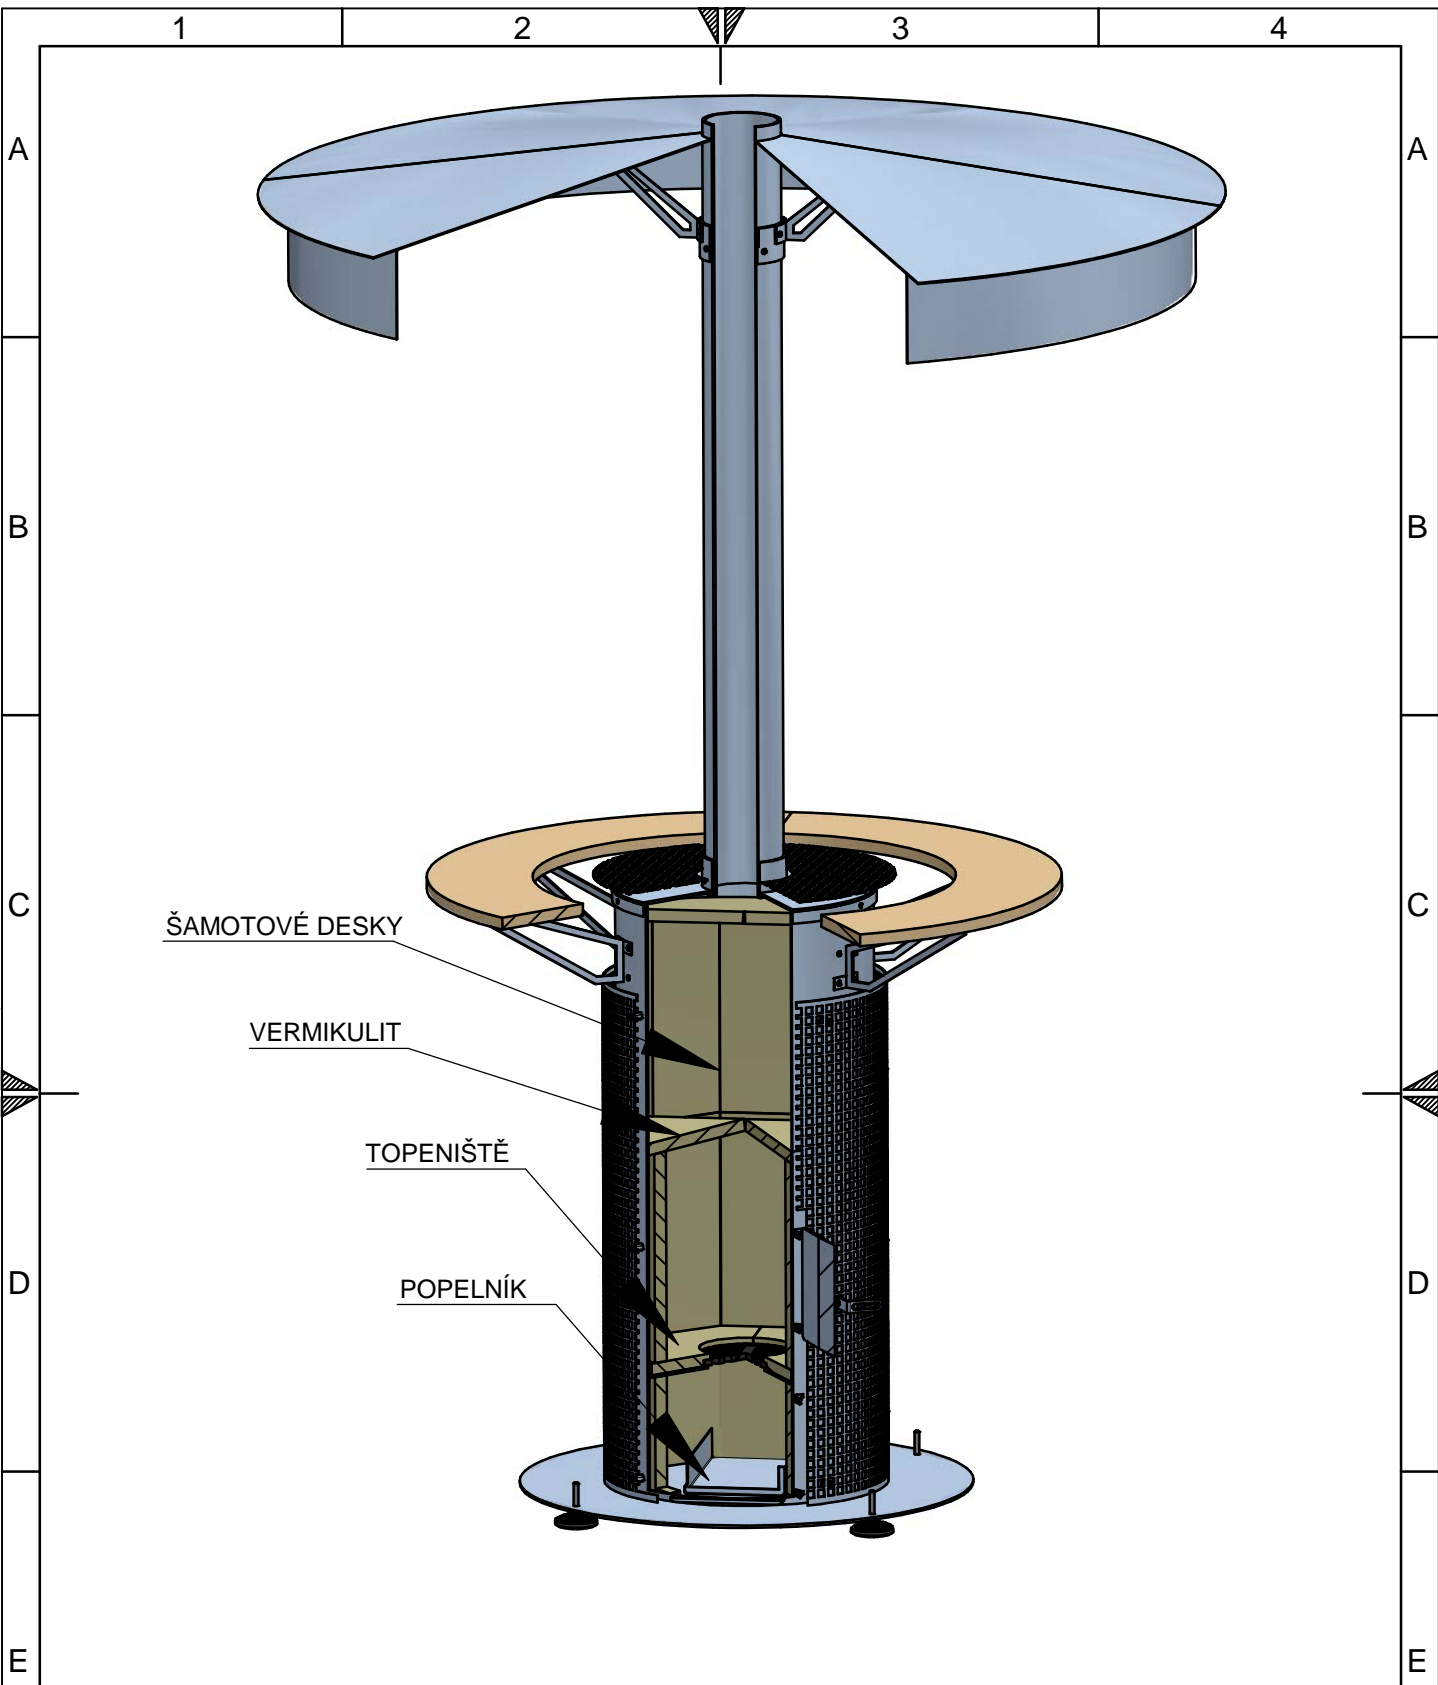

ISO 5457 : 1989 (01 3110)

F-A4-S.E.V8+2001

CAD-System		Soubor v počítači : 01_00_001_Terasovy_ohrivac		Materiál:		Rozměr polotovaru:	
		Kreslil	Datum 29.08.2023				
Měřítko	Formát	Přesnost	<b>ISO 2768 - mK</b>	Změna :	Datum	Podpis	d
		Tolerování	<b>ISO 8015</b>				c
		Promítání					b
 LS-KAMNA.CZ		Typ Terasový ohřivač		01_00_001			
		Název Terasový ohřivač					
				Počet listů : 1		List : 1	